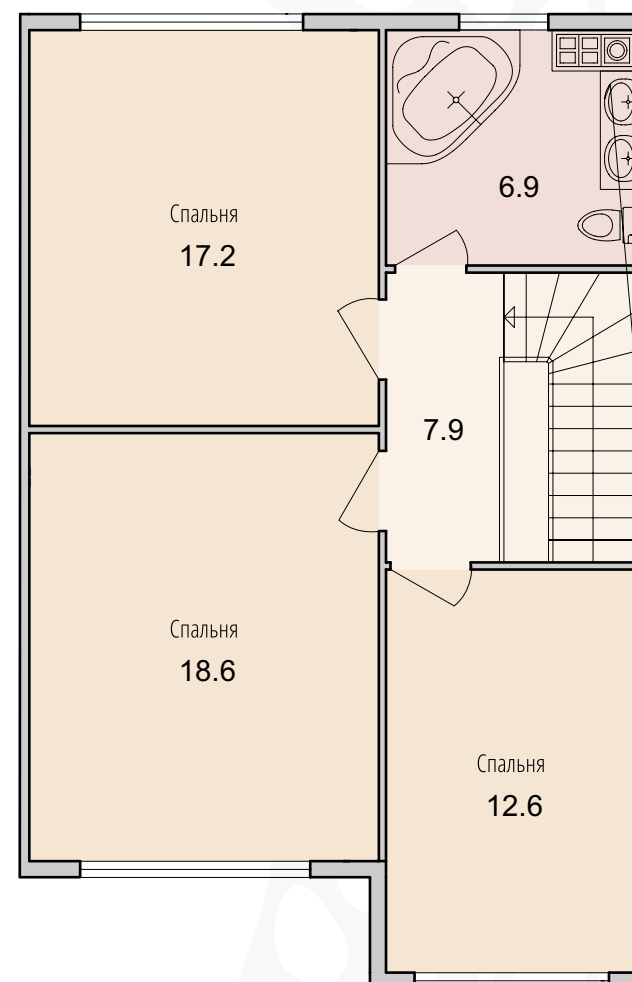

## ТАУНХАУС 120 м<sup>2</sup>

Этот проект уже значительно больше, чем любое городское жилье. Только комната первого этажа фактически равна всей площади стандартной однокомнатной квартиры.

Все комнаты дома просторные, позволяющие организовать в них дополнительные подсобные помещения или установить вместительные шкафы.

122.9 м<sup>2</sup> общая

91.0 м<sup>2</sup> жилая

План 1 этажа

План 2 этажа

biografi.ru

+7 (3452) 55 00 00