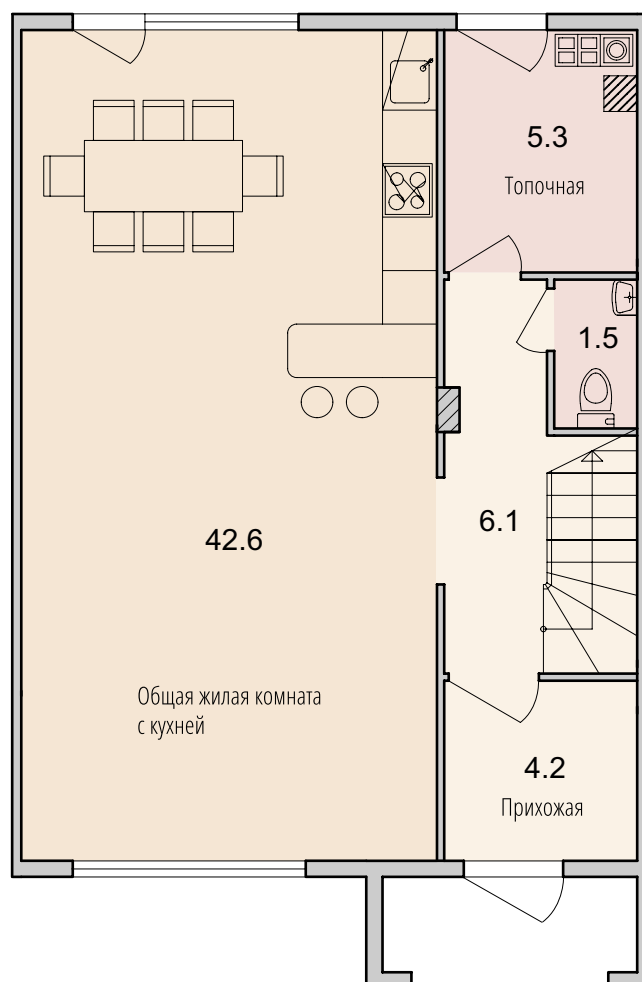

## ТАУНХАУС 120 м<sup>2</sup>

Этот проект уже значительно больше, чем любое городское жилье. Только комната первого этажа фактически равна всей площади стандартной однокомнатной квартиры.

Все комнаты дома просторные, позволяющие организовать в них дополнительные подсобные помещения или установить вместительные шкафы.

122.9 м<sup>2</sup> общая

91.0 м<sup>2</sup> жилая

План 1 этажа

План 2 этажа

biografi.ru

+7 (3452) 55 00 00